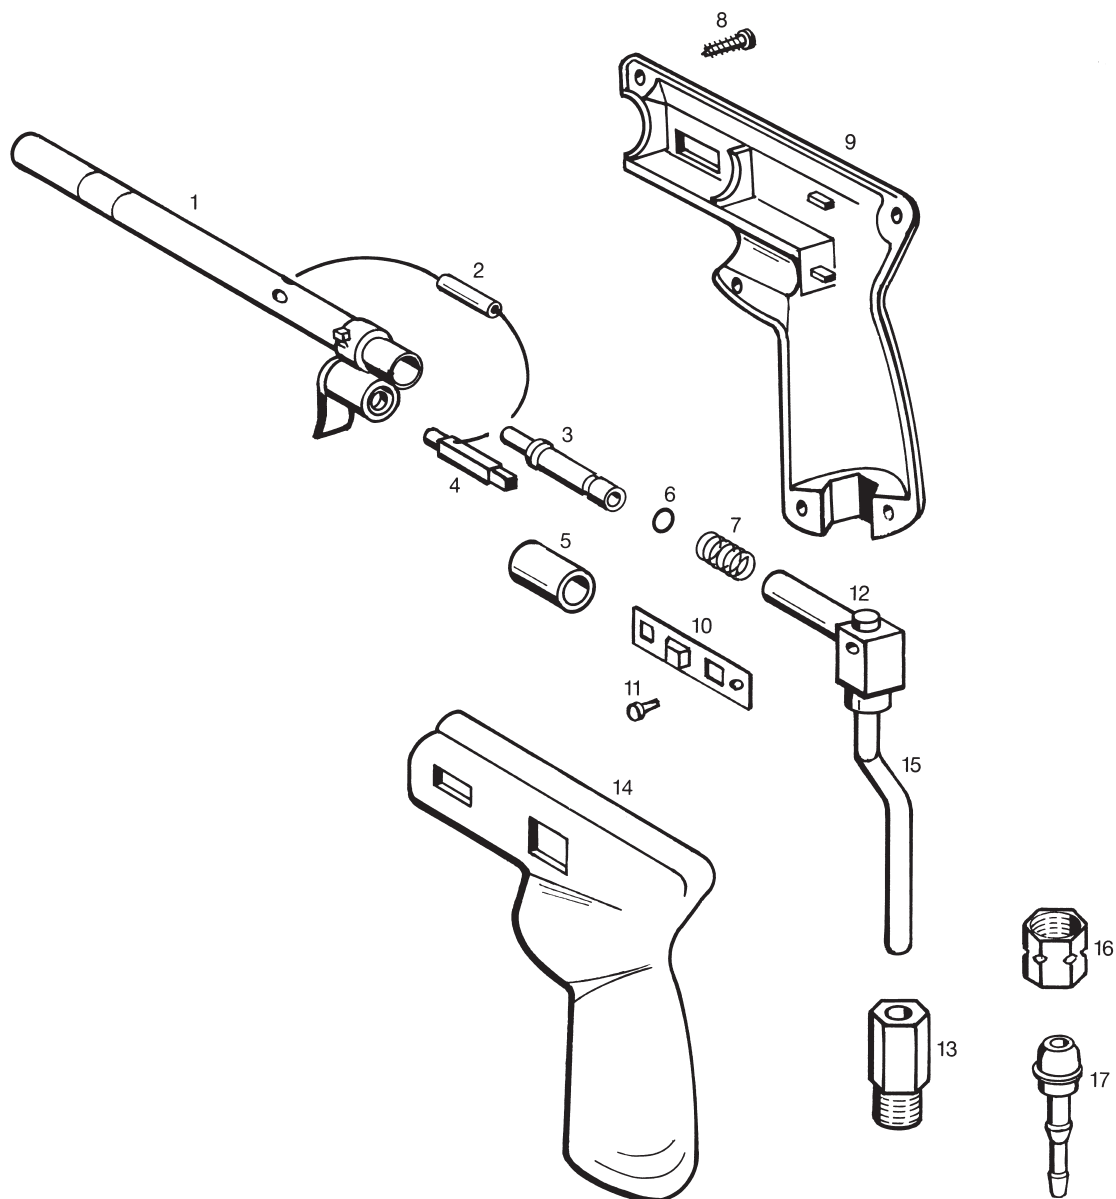

REMS Macho

Turbo-Gaslötbrenner
Teileverzeichnis

Turbo gas torch
Spare parts list

Turbo-chalumeau
Liste des pièces

Saldatore turbo a gas
Elenco dei pezzi

deu	eng	fra	ita	
— Brennerrohr mont. Pos. 1, 2 und 3	Burn tube assembly Pos. 1, 2 and 3	Tube brûleur assemble Pos. 1, 2 et 3	Tube bruciatore montato Pos. 1, 2 e 3	160108RA
2 Schrumpfschlauch	Heat-shrinkable sleeve	Tube flexible contractible	Tubo flessibile a contrazione	160115
— Düsenträger mont. Pos. 3, 6 und 7	Orifice assembly Pos. 3, 6 and 7	Porte tuyere Pos. 3, 6 et 7	Porta ugello montato Pos. 3, 6 e 7	160129RA
4 Funkengenerator	Ignitor	Générateur des étincelles	Generatore di scintilla	160112R
5 Zentrierbüchse	Centering bush	Douille de centrage	Boccola di centraggio	160138
6 O-Ring	O-Ring	Joint torique	Guarnizione O-Ring	060175
8 Kerbschraube	Sheet metal screw	Vis à tôle	Vite autofilettante	083111
9 Griffschale 2	Handle shell 2	Coquille poignée 2	Calotta impugnatura 2	163102R-G
— Ventilblock mont. mit Gasanschluß Pos. 10, 11, 12, 13 und 15	Valve block complete with gas connect. Pos. 10, 11, 12, 13 and 15	Bloque soupape compl. à raccorde + gaz Pos. 10, 11, 12, 13 et 15	Blocco valvola compl. con attacco gas Pos. 10, 11, 12, 13 e 15	160118RA
14 Griffschale 1	Handle shell 1	Coquille poignée 1	Calotta impugnatura 1	163101R-G
— Überwurfmutter mit Tülle Pos. 16 und 17	Hollow cap nut with socket Pos. 16 and 17	Ecrou six pans et passe-cable Pos. 16 et 17	Dado cavo con boccola Pos. 16 e 17	160153